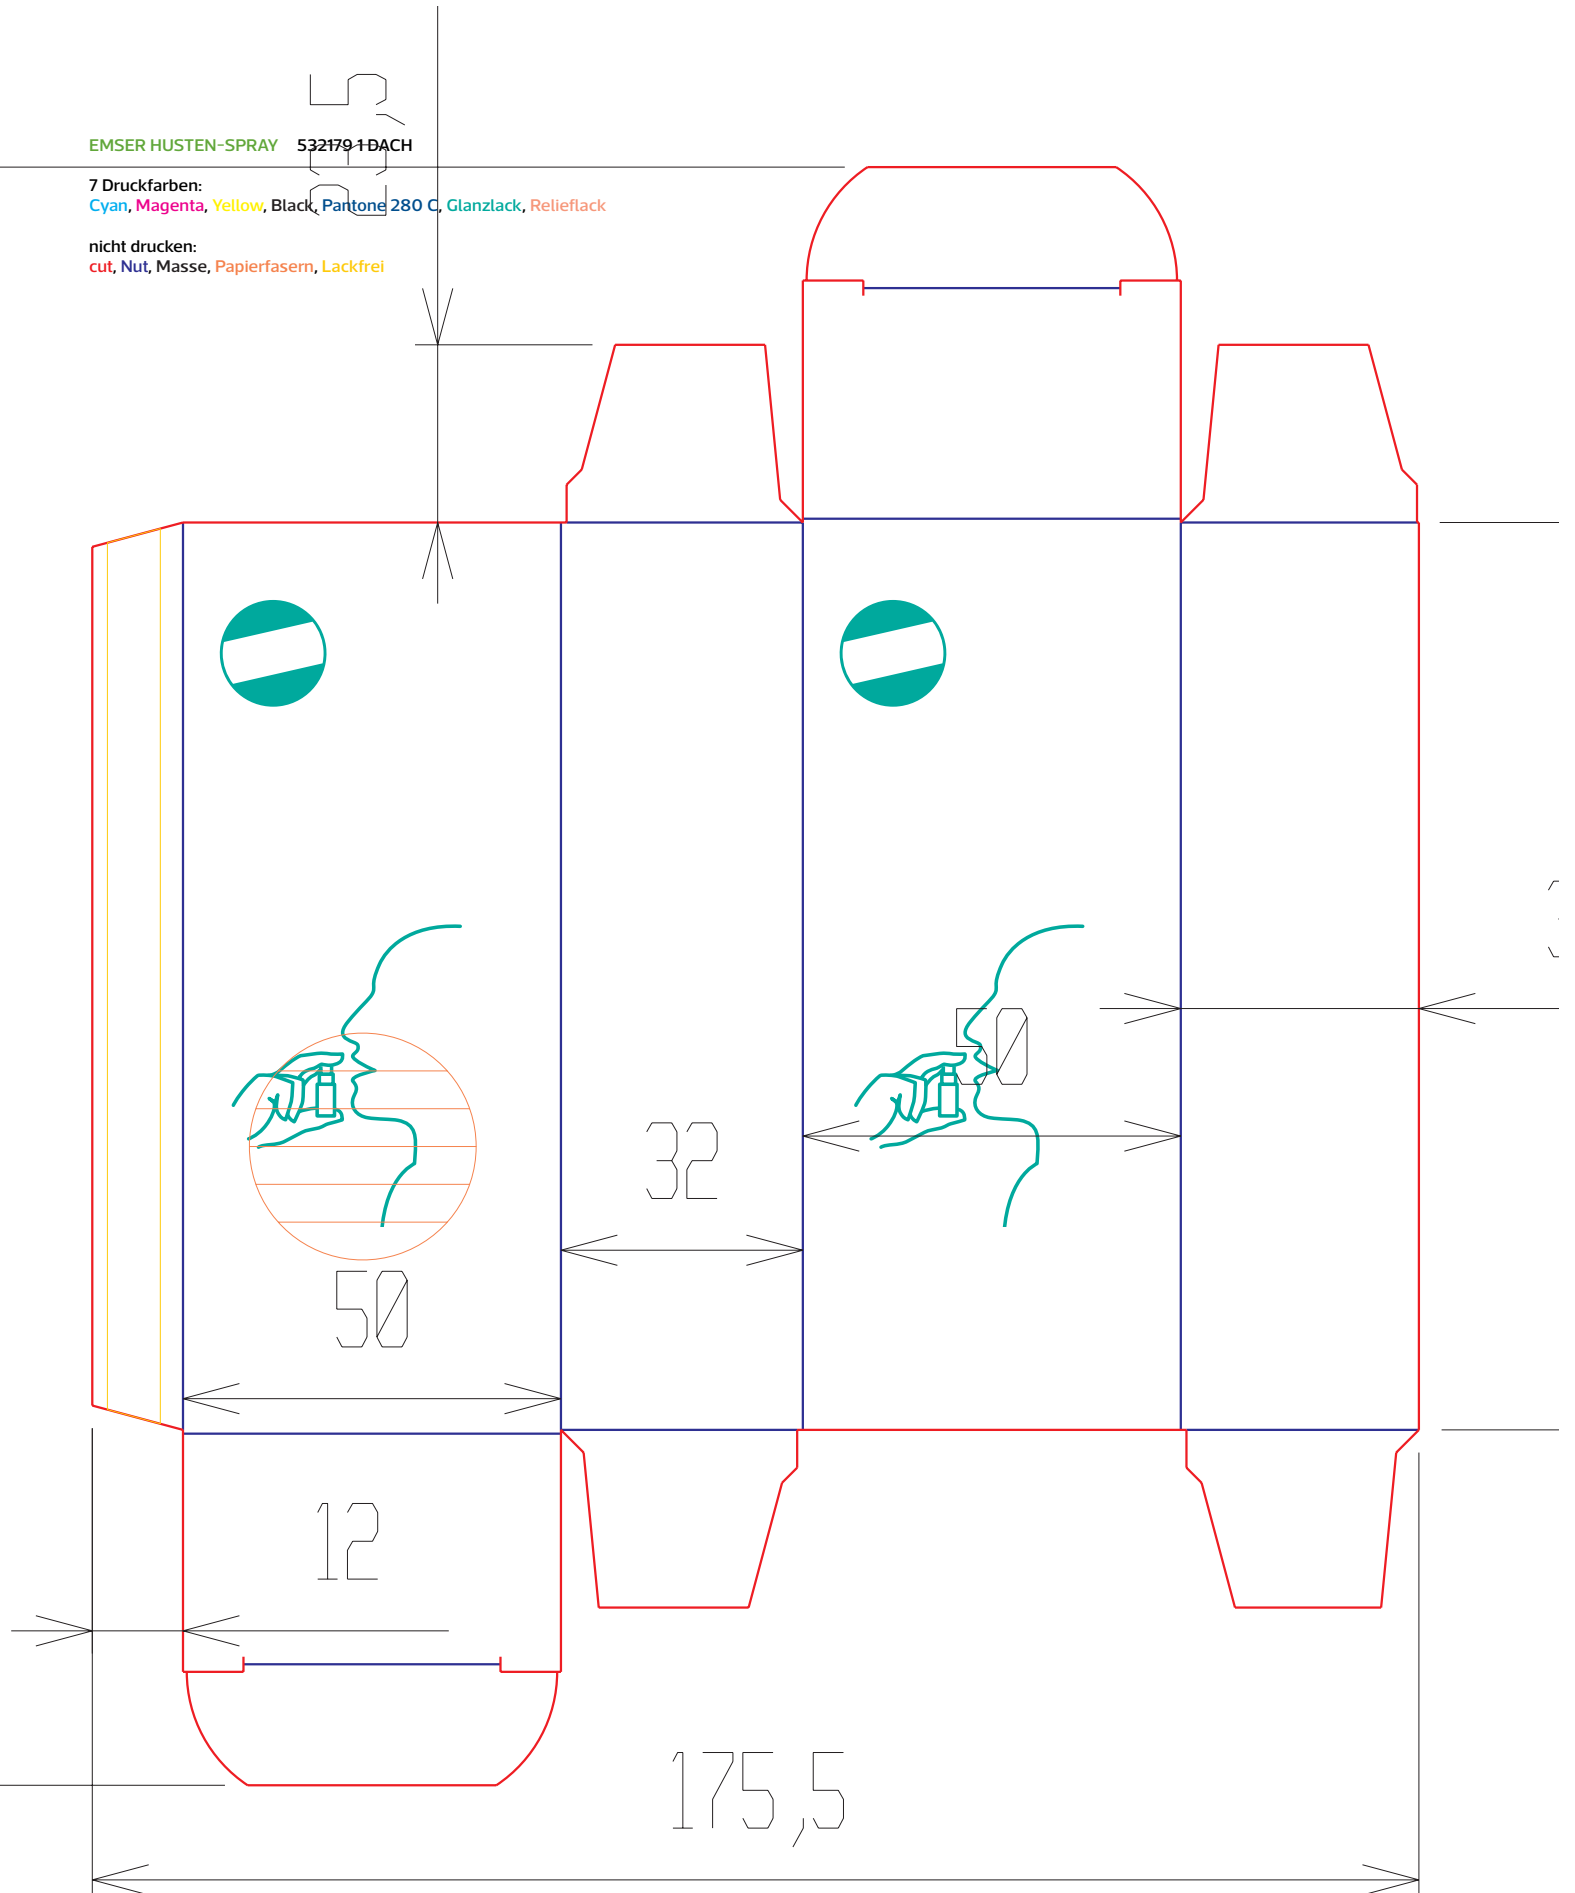

EMSER HUSTEN-SPRAY 532233 1-DACH

7 Druckfarben:
Cyan, Magenta, Yellow, Black, Pantone 280 C, Glanzlack, Relieflack

nicht drucken:
cut, Nut, Masse, Papierfasern, Lackfrei

EMSER HUSTEN-SPRAY 532179-1 DACH

7 Druckfarben:

Cyan, Magenta, Yellow, Black, Pantone 280 C, Glanzlack, Reliefack

nicht drucken:

cut, Nut, Masse, Papierfasern, Lackfrei

EMSER HUSTEN-SPRAY 532179-1 DACH

7 Druckfarben:

Cyan, Magenta, Yellow, Black, Pantone 280 C, Glanzlack, Relieflack

nicht drucken:

cut, Nut, Masse, Papierfasern, Lackfrei